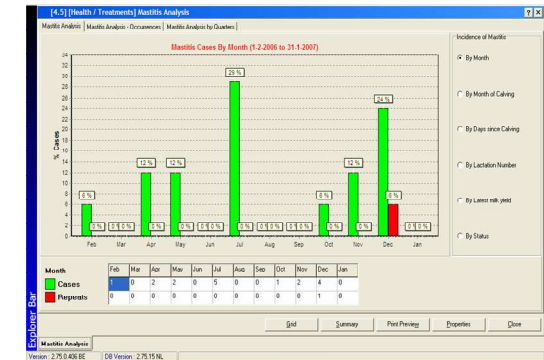

Програма зберігає та аналізує всю необхідну для роботи інформацію, таку як:

- Ідентифікаційний номер корови
- Дані по відтворенню
- Молочна продуктивність
- Дані про плодючість
- Ветеринарія
- Корми
- Дані по бикам-плідникам
- Потомство і родословна
- Дані по продажу/покупці

Планування

UNIFORM-Agri допоможе організувати в господарстві ефективну систему планування, яка дозволить оперативно реагувати на зміни у виробництві.

Description	Dec 2002	Nov 2002	Oct 2002	Sep 2002	Aug 2002	Rolling Avg
MILKING HERD						
Total cows in herd		44	41	38	43	47
Total cows in milk		39	37	31	33	35
Cows sold/dead			1	1	4	2
Total value sold cows			567,00	2042,00		1304,50
YOUNGSTOCK						
OUTPUT / MONTH						
Milk sold (kg)	42000	40481	35508	38581	44194	40153
Milk price (€ / 100 kg)	35,12	34,90	34,38	33,68	32,93	34,20
Total milk value (€)	14750	14126	12208	12995	14555	13727
Milk production/day (kg)	1355	1349	1145	1286	1426	1312
Yield / day / cow in milk (kg)	34,7	36,5	36,9	39,0	40,7	37,6
% Fat	4,65	4,63	4,50	4,30	4,31	4,48
% Protein	3,59	3,58	3,58	3,38	3,29	3,48
Milk yld / day / cow (€)	12,20	12,73	12,70	13,13	13,41	12,83
Effect on quota	7,6	7,2	4,9	1,3	1,4	4,5
HEALTH & CONDITION						
INPUTS						
MARGINS OVER CONCENTRATE (MOC)						
TOTAL MARGINS						
Margin / Kg milk (milking herd)	0,27	0,30	0,28	0,36	0,30	0,30
Margin / cow in herd	279,5	317,6	284,7	332,7	294,7	301,9
Margin / herd (incl. unstd)	12175	13121	11889	14182	15318	13337

Використання програмного забезпечення UNIFORM-Agri дає можливість:

- Скоротити і пришвидшити адміністративну роботу: дані вводяться лише один раз
- Скласти чіткий список завдань для працівників на господарстві
- Контролювати основні показники поголів'я: продуктивність, репродукцію та здоров'я
- Швидко формувати звіти по бажаним показникам за будь-який період
- Заощадити гроші, уникнувши зайвих витрат та попередивши хвороби

UNIFORM-Agri Україна

Україна, Черкаська обл.
20300 м. Умань,
вул. Пролетарська 6/2

Телефон: (04744) 3-69-85
Факс: (04744) 3-69-85

Ел. пошта: uniform-agri@uman.info